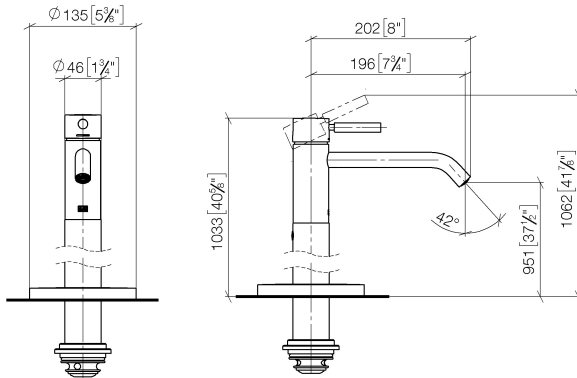

**META Waschtisch-Einhandbatterie mit Standrohr ohne Ablaufgarnitur -
Champagne (22kt Gold)**

META

22 584 660

- Ausladung 196 mm
- starrer Auslauf
- runder luftangereicherter Strahl
- Höhe gesamt 1033 - 1103 mm
- Höhe bis Luftsprudler 951 - 1021 mm
- Rosette Ø 135 mm
- Durchfluss max. 5,7 l/min
- bleifrei
- Dieses Produkt leistet einen Beitrag zur Erfüllung der Vorgaben von nachhaltigen Gebäudezertifizierungen, z.B. LEED®, BREEAM®, DGNB

22 584 660
mm [inches]

Durchflussdiagramm

Zertifikate

LGA_38422.

WRAS_240102015.

22 584 660
Ersatzteile für die
anderen
Oberflächenvarianten
finden Sie hier:
Chrom

Ersatzteilstückliste

Nr.	Artikelnummer	Benennung	Verbaumenge	Lieferzeit
1	90 20 66 002 00-47	Griff	1	30
2	09 28 30 041-47	Haube	1	60
3	09 14 10 091 90	Dichtung	1	2
4	09 24 04 266 90	Mutter	1	2
5	90 15 05 044 00 90	Kartusche	1	2
6	90 11 06 216 00-47	Auslauf	1	30
7	09 30 30 111 90	Schraube	1	2
8	09 14 10 139 90	Dichtung	2	2
9	04 28 22 022 10 90	Anschluss	2	2
10	04 31 11 002 00 90	Stift	1	2
11	90 28 22 574 00-47	Rohr	1	30
12	09 27 88 005-47	Rosette	1	60
13	09 14 10 084 90	Dichtung	2	2
14	09 14 10 018 90	Dichtung	1	2